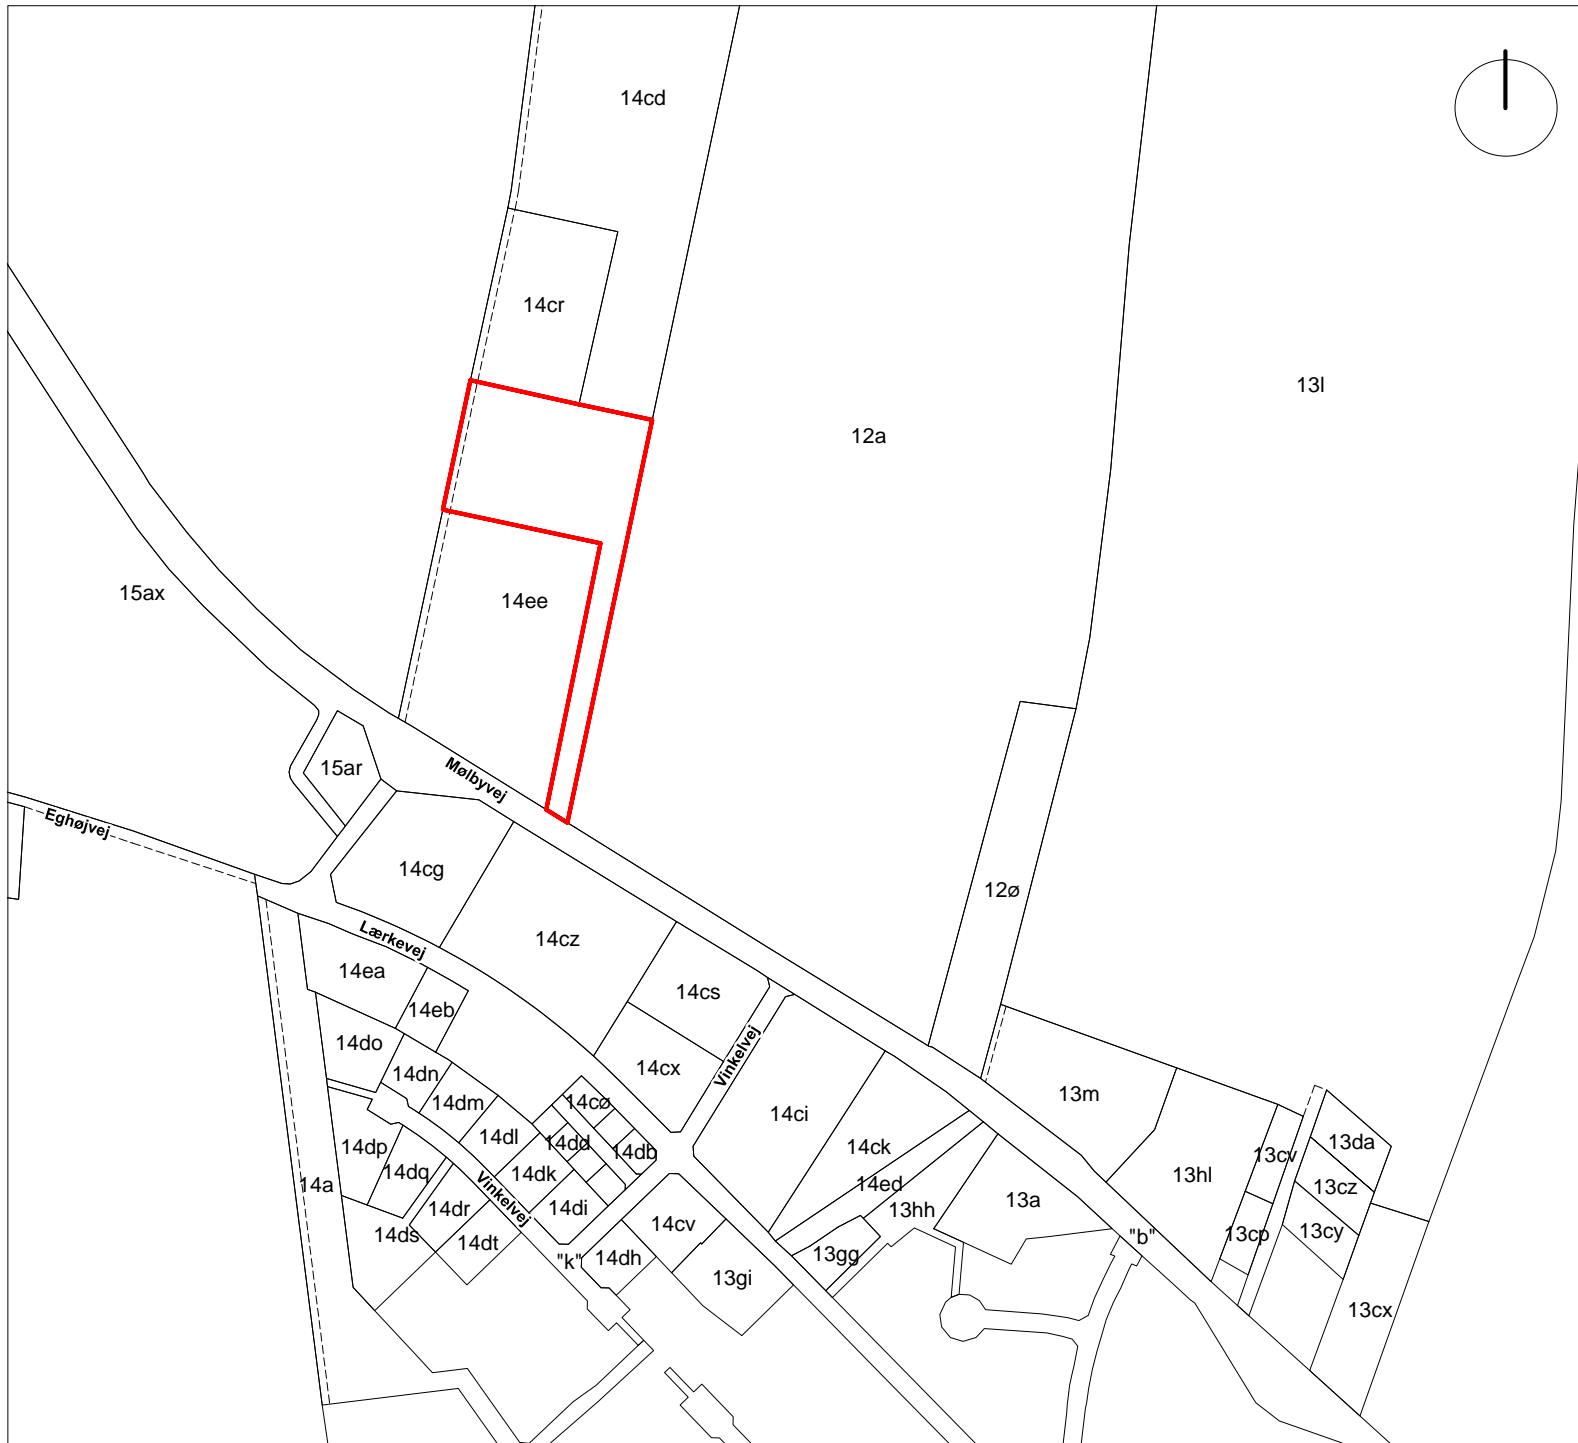

# Ophævelse af lokalplan nr. 3.6. Kortbilag 1

Matrikelkort - ejerlav Ansager By, Ansager.

**Signaturforklaring**

-  Lokalplanafgrænsning
-  Matrikulær skel
-  Optaget vej

Målforhold 1:4.000